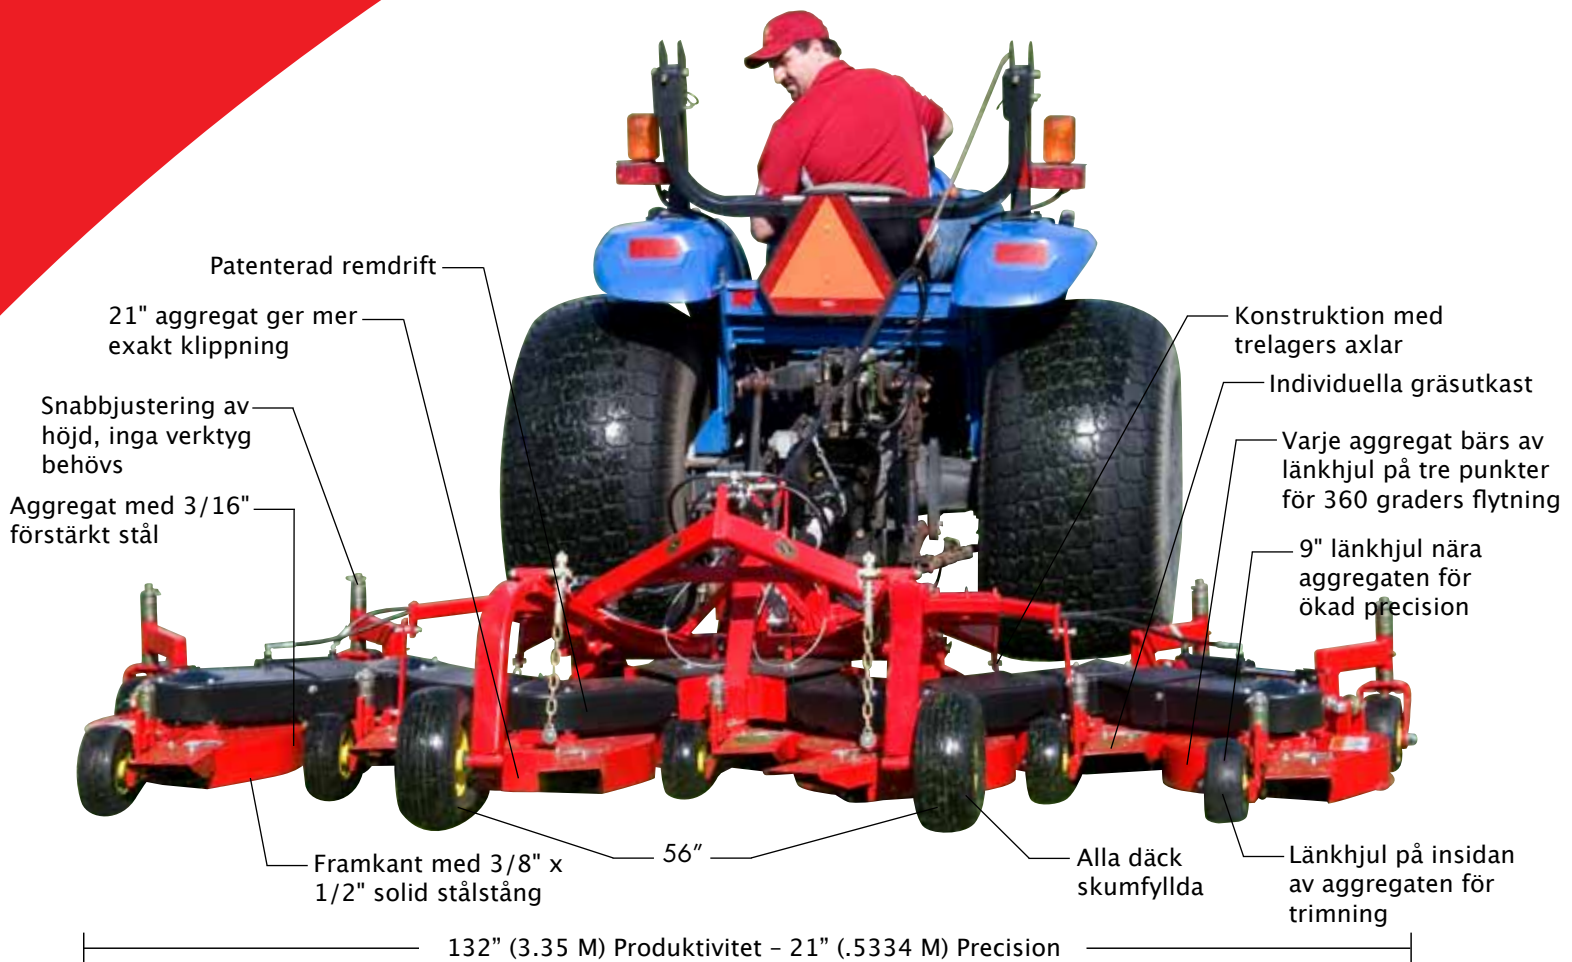

LASTEC

Tillverkare av världens
enda High-Definition
Articulatorklippare

TURF MODELL 721XR

Beprovad på världens bästa mästerskapsbanor

Klipp med ett av de mest imponerande klippaggregaten i världen. Föreställ dig perfektionen du kommer uppnå med sju 21" aggregat. Det betyder 132" klippning i en enda överkörning med finpustningen hos sju individuella precisionsklippare. Budgetmedvetna kunder som äger en traktor kan betala en bråkdel av priset jämfört med fristående alternativ.

721XR är den ursprungliga artikulatorn och standarden med vilken alla andra gräs-klippare jämförs.

317.892.4444

1.800.515.6798

Fax: 317.892.4188

www.lastec.com

Kvalitetsrotorklippare för en värld som inte är platt

LASTE C®

Tillverkare av världens
enda High-Definition
Articulatorklippare

TURF MODELL 721XR

721XR SPECIFIKATIONER*

Traktorkrav: Minimum 35HP kraftuttag och Kategori-1 trepunktslyft

Klippbredd: 132 tum (335 cm)

Transportbredd: 102 tum (267cm) †

Aggregatkonfiguration: Sju 21 tum fullt ledade
Aggregatets höjdintervall: 1 tum till 4 3/4 tum (2.5cm x 12cm)

Totalvikt: 1,250 pounds (563 kg)

*Alla specifikationer kan komma att ändras utan föregående meddelande
† Med de yttre hjulens ok vända inåt