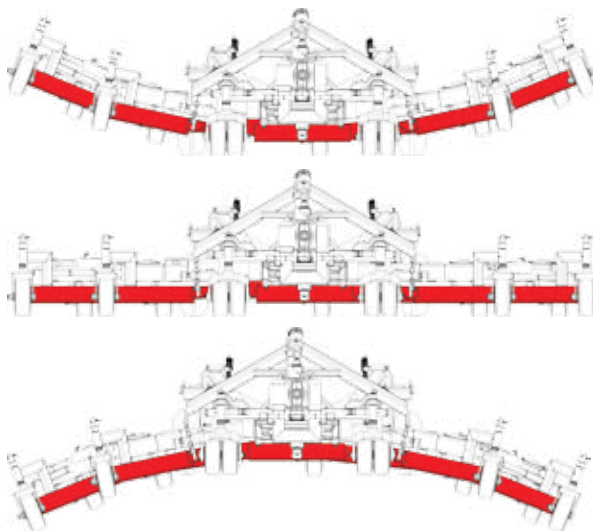

317.892.4444

1.800.515.6798

Fax: 317.892.4188

www.lastec.com

Kvalitetsrotorklippare för en värld som inte är platt