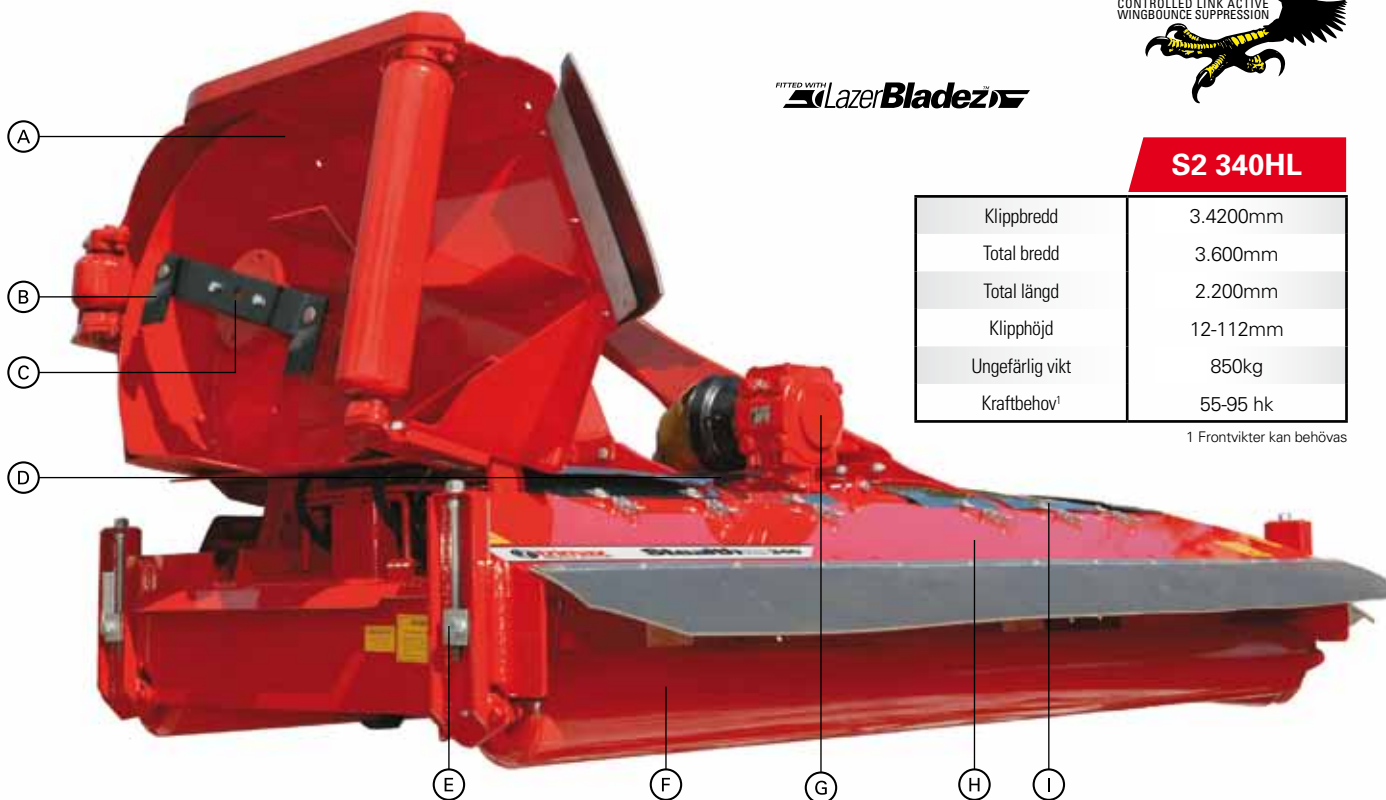

Specifikationer

Tillverkaren har en policy till vidareutveckling av sina produkter – förbättringar och förändringar kan därför ske utan vidare meddelande.

DESIGNED & MANUFACTURED IN
NEW ZEALAND

- (A) **Sidovingar**
  Full rörlighet för att följa onduleringar.
  CLAWS flytfunktion
- (B) **Knivar**
  LazerBladez™ unika framåtlutande fläktvingar.
  Exceptionell livslängd.
  Optimalt resultat under tuffa förhållanden.
- (C) **Knivspindlar**
  2 års garanti.
- (D) **Centralsmörjning**
  Alla smörjnipllar är näbara med vingarna uppe.

- (E) **Klipphöjd**
  Förenklad steglös höjdjustering.
  Enkel att ändra.
- (F) **Bärrullar**
  Full bredd för full "striping" effekt.
  Avfasade ändrar för att förhindra rivning.
- (G) **Växellåda**
  2 års garanti.
- (H) **Chassi**
  Mycket kraftig konstruktion.
- (I) **Remspänning**
  Automatisk remspänning.